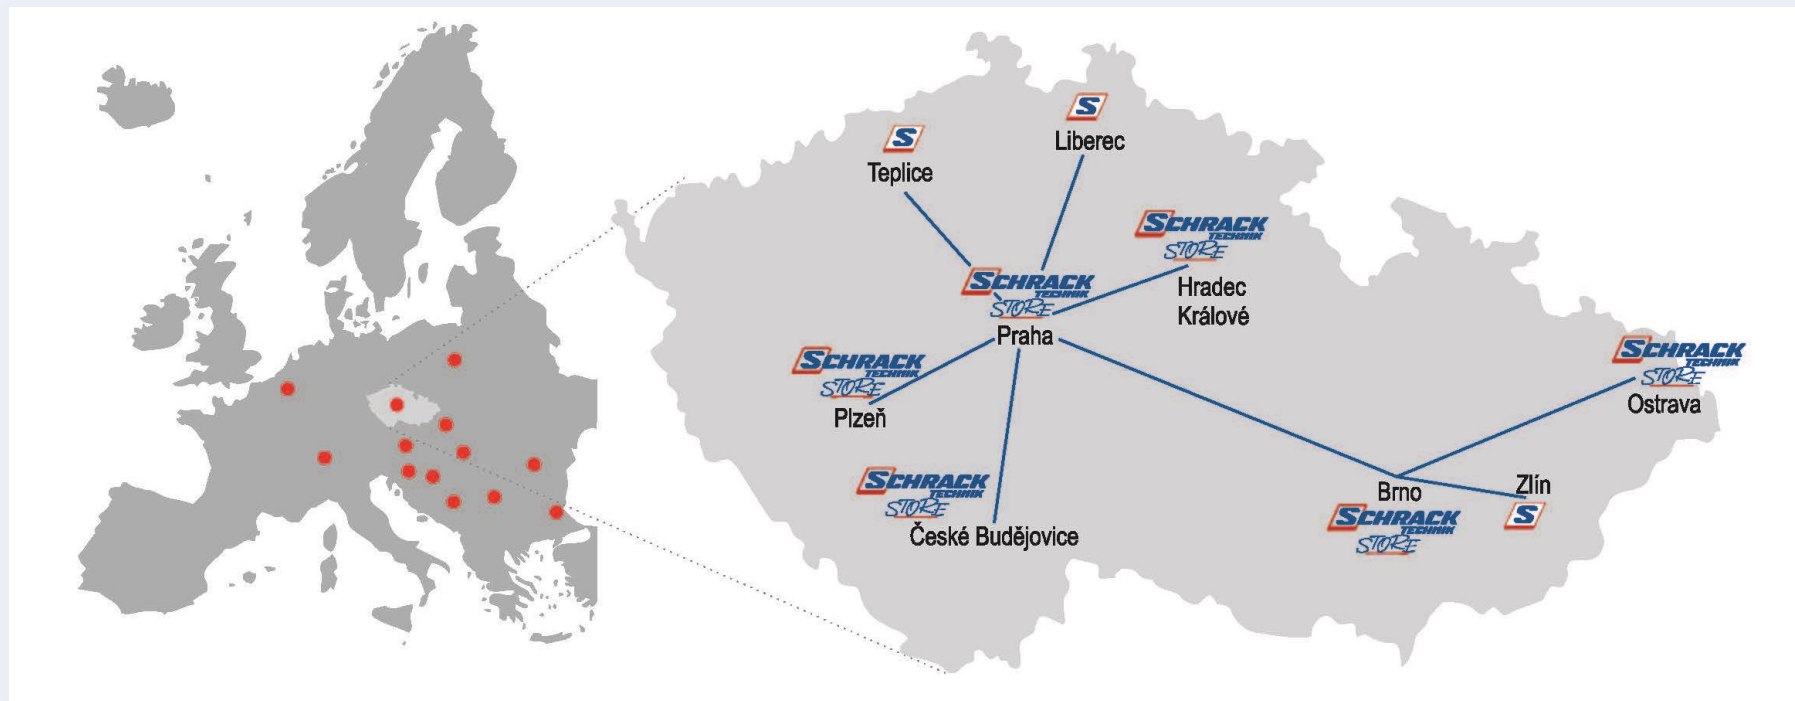

Schrack Technik spol. s r.o.

2016

SCHRACK
TECHNIK

Get Ready. **Get Schrack.**

Schrack Technik spol. s r.o. aktuálně

- Přes 90 zaměstnanců (zhruba 40 pracovníků v obchodním týmu)
- 4 hlavní střediska (Praha, Brno, Hradec Králové, Ostrava)
- 6 Schrack STORE (Praha, Plzeň, České Budějovice, Hradec Králové, Brno, Ostrava) + 3 technické kanceláře (Teplice, Liberec, Zlín)
- 2 pracovníci v Zákaznickém Centru GS11

Rozvaděčová technika
Spielberk tower | Brno

Světelná technika
Ústav molekulární genetiky |
Praha

Rozvaděčová technika
Prosek Point | Praha

Referenční projekty Schrack Technik ČR!

Rozvaděčová technika
Tunelový komplex Blanka |
Praha